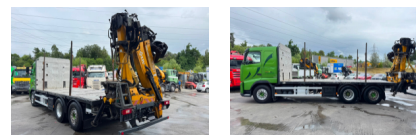

VOLVO FH-540 6x2 LIV L160Z

Camion de transport de bois (Camions)

Prix

Prix sur demande

Marque	VOLVO
Modèle de véhicule	FH-540 6x2 LIV L160Z
Carrosserie	Camion de transport de bois
Catégorie	Camions
Mise en circulation	21.10.2010
Kilométrage	724'000 km
État du véhicule	très bien
Dernière contrôle périodique	07.07.2025
Couleur	Grün
Nombre interne	26353

Norme d'émissions	EURO 5
Carburant	Gazole
Filtre à particules	Oui

Remarques générales	- Retarder
	- Klima
	- Lift- & Lenkachse
	- Anhängerkupplung
	- LIV L160Z Bj.2007

Poids total en charge	26'000 kg
Charge utile	11'330 kg
Force de traction	40'000 kg

Empattement	4'800 mm

Puissance mécanique	405 kW
Cylindre	6 Cylindre
Cylindrée	12'777 cm³
Propulsion	6 x 2
Suspension	Luftfederung
Transmission	Automatique

Spécifications du pneu	315/80/22.5
État du pneu essieu 1	50 %
État du pneu essieu 2	50 %
État du pneu essieu 3	50 %

Informations sur marchand

Agron Haxha Truck GmbH

Ahornweg 3
5504 Othmarsingen

+41 62 896 34 34

+41 79 950 89 64

info@agronehaxha.ch

http://www.agronehaxha.ch