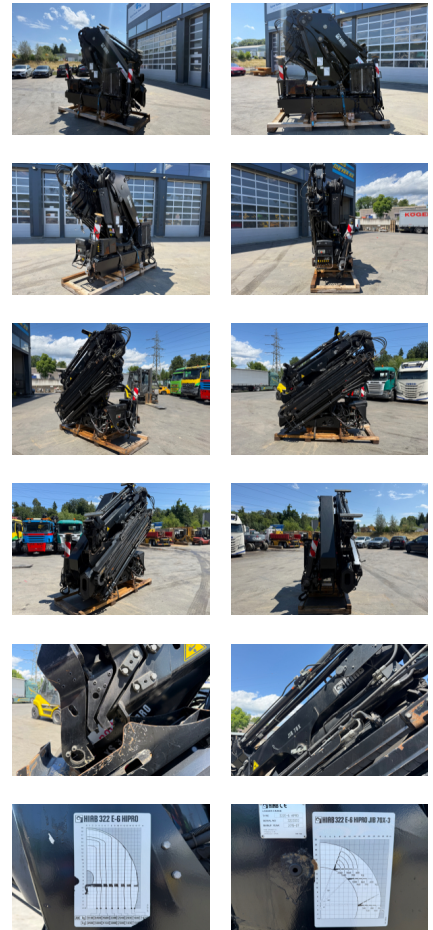

HIAB 322-6 Flyjib X70-3

Grue de chargement (Montage / Grue / Auge / Conteneur)

Prix

Prix sur demande

Marque	HIAB
Modèle de véhicule	322-6 Flyjib X70-3
Carrosserie	Grue de chargement
Catégorie	Montage / Grue / Auge / Conteneur
Mise en circulation	15.07.2015
Heures de fonctionnement	2'000 heures
État du véhicule	très bien
Couleur	schwarz
Nombre interne	26347

Remarques générales

- Funksteuerung
- Kran 6 Ausschübe & Flyjib 3x Ausschübe
- Funktionstüchtig
- ca 2000 Betriebsstunden

Poids total en charge 6'000 kg

Grue Oui

Informations sur marchand

Agron Haxha Truck GmbH

Ahornweg 3
5504 Othmarsingen

+41 62 896 34 34

+41 79 950 89 64

info@agronehaxha.ch

<http://www.agronehaxha.ch>

Fourni par **loado**

loado c/o Populaer AG, 8355 Aadorf | www.loado.ch

<https://loado.ch/fr/vehicle/detail/45386>