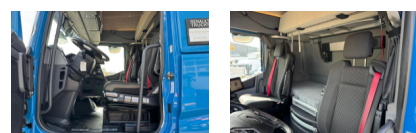

RENAULT T520 6x2

Camion à pieux et à bâche (Camions)

Prix

Prix sur demande
EUR 29'900

Marque	RENAULT
Modèle de véhicule	T520 6x2
Carrosserie	Camion à pieux et à bâche
Catégorie	Camions
Mise en circulation	23.04.2018
Kilométrage	783'000 km
État du véhicule	très bien
Dernière contrôle périodique	12.11.2025
Couleur	Blau
Nombre interne	26207

Norme d'émissions	EURO 6
Carburant	Gazole
Filtre à particules	Oui

Remarques générales	- Retarder
	- Klima
	- Lift- Lenkachse
	- Hebebühne

Poids total en charge	26'000 kg
Charge utile	14'600 kg
Force de traction	40'000 kg

Volume du coffre (long.)	7'300 mm
Volume du coffre (larg.)	2'480 mm
Volume du coffre (haut.)	2'600 mm

Puissance mécanique	390 kW
Cylindre	6 Cylindre
Cylindrée	12'777 cm³
Propulsion	6 x 2
Suspension	Lufffederung
Transmission	Automatique

Spécifications du pneu	315/70/22.5
État du pneu essieu 1	80 %
État du pneu essieu 2	70 %

Informations sur marchand

Agron Haxha Truck GmbH
Ahornweg 3
5504 Othmarsingen

+41 62 896 34 34
+41 79 950 89 64
info@agronehaxha.ch
http://www.agronehaxha.ch