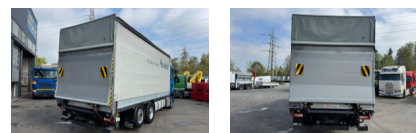

RENAULT T520 6x2

Camion à pieux et à bâche (Camions)

Prix

Prix sur demande
EUR 29'900

Marque	RENAULT
Modèle de véhicule	T520 6x2
Carrosserie	Camion à pieux et à bâche
Catégorie	Camions
Mise en circulation	23.04.2018
Kilométrage	783'000 km
État du véhicule	très bien
Dernière contrôle périodique	12.11.2025
Couleur	Blau
Nombre interne	26207

Norme d'émissions	EURO 6
Carburant	Gazole
Filtre à particules	Oui

Remarques générales	- Retarder
	- Klima
	- Lift- Lenkachse
	- Hebebühne

Poids total en charge	26'000 kg
Charge utile	14'600 kg
Force de traction	40'000 kg

Volume du coffre (long.)	7'300 mm
Volume du coffre (larg.)	2'480 mm
Volume du coffre (haut.)	2'600 mm

Puissance mécanique	390 kW
Cylindre	6 Cylindre
Cylindrée	12'777 cm³
Propulsion	6 x 2
Suspension	Lufffederung
Transmission	Automatique

Spécifications du pneu	315/70/22.5
État du pneu essieu 1	80 %
État du pneu essieu 2	70 %

Informations sur marchand

Agron Haxha Truck GmbH
Ahornweg 3
5504 Othmarsingen

+41 62 896 34 34
+41 79 950 89 64
info@agronehaxha.ch
http://www.agronehaxha.ch