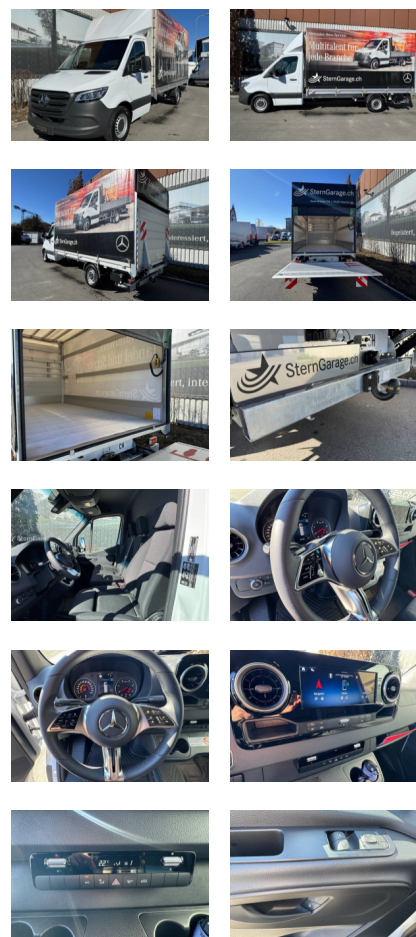

MERCEDES Sprinter 317 CDI Pro Brücke mit Hebebühne 4325 L Pont (Camionnettes et transporteurs)

Prix

CHF 89'700 incl. T.V.A

Marque	MERCEDES
Modèle de véhicule	Sprinter 317 CDI Pro Brücke mit Hebebühne 4325 L
Carrosserie	Pont
Catégorie	Camionnettes et transporteurs
Mise en circulation	04.03.2026
Kilométrage	3'000 km
Couleur	Arktikweiss
Nombre interne	N25124.1
Carburant	Gazole
Remarques générales	Sprinter 317 CDI Pro Brücke mit Hebebühne 4325 L Garantie: 36 Monate oder 100'000 km ab 1.Inv. / Gratiservice: 10 Jahre oder 100'000 km ab 1.Inv.
Capacité de remorquage	3'500 kg
Puissance mécanique	125 kW
Propulsion	Propulsion arrière
Transmission	Automatique

Informations sur marchand

SternGarage.ch AG

Auerstrasse 34
9435 Heerbrugg

+41 71 727 79 79

mail@sterngarage.ch

<https://www.sterngarage.ch/>

Fourni par **loado**

loado c/o Populaer AG, 8355 Aadorf | www.loado.ch

<https://loado.ch/fr/vehicle/detail/44155>