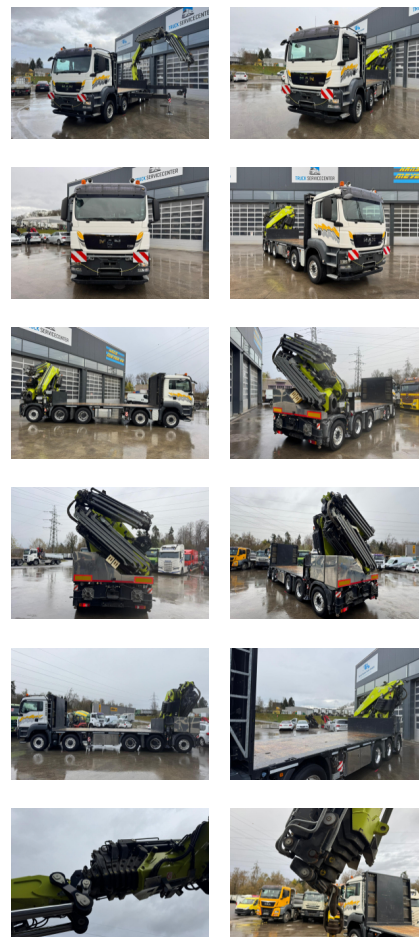

MAN TGS 47.480 10x6H Toni Maurer Fassi 950

Grue de chargement (Camions)

Prix

CHF 189'900 excl. T.V.A

EUR 199'900

| | |
|------------------------------|--|
| Marque | MAN |
| Modèle de véhicule | TGS 47.480 10x6H Toni Maurer Fassi 950 |
| Carrosserie | Grue de chargement |
| Catégorie | Camions |
| Mise en circulation | 23.02.2012 |
| Kilométrage | 132'000 km |
| État du véhicule | bien |
| Dernière contrôle périodique | 09.05.2025 |
| Couleur | Weiss |
| Nombre interne | 26187 |

| | |
|---------------------|--------|
| Norme d'émissions | EURO 5 |
| Carburant | Gazole |
| Filtre à particules | Oui |

| | |
|---------------------|--|
| Remarques générales | - Retarder - Klima - Lenkachse - Hydrodrive - Toni Maurer - Fassi 950 8+6 |
|---------------------|--|

| | |
|-----------------------|-----------|
| Poids total en charge | 40'000 kg |
| Charge utile | 11'600 kg |
| Force de traction | 40'000 kg |

| | |
|---------------------|------------------------|
| Puissance mécanique | 353 kW |
| Cylindre | 6 Cylindre |
| Cylindrée | 12'419 cm ³ |
| Propulsion | 10 x 4 |
| Suspension | Blatt-Luft |
| Transmission | Manuel |

+41 62 896 34 34

+41 79 950 89 64

info@agronehaxha.ch

<http://www.agronehaxha.ch>

Fourni par **loado**

loado c/o Populaer AG, 8355 Aadorf | www.loado.ch

<https://loado.ch/fr/vehicle/detail/44055>

| | |
|-----------------------|------|
| État du pneu essieu 1 | 60 % |
| État du pneu essieu 2 | 60 % |
| État du pneu essieu 3 | 60 % |
| État du pneu essieu 4 | 60 % |
| État du pneu essieu 5 | 60 % |