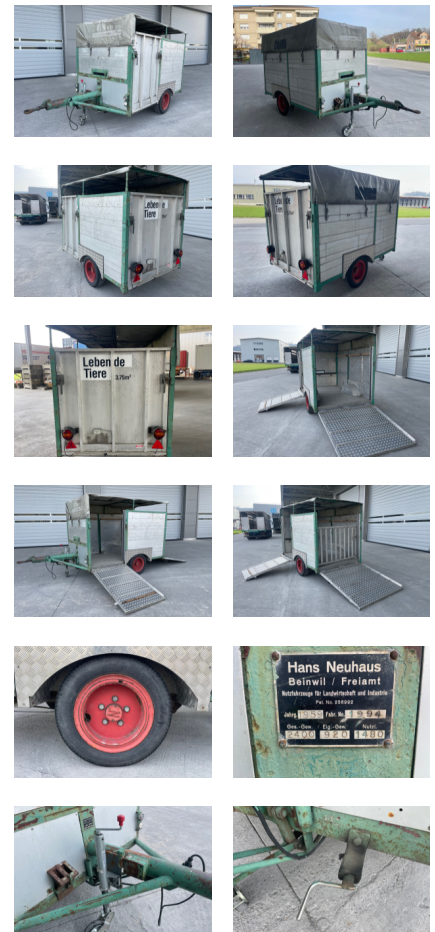

NETAM Neuhaus

Remorque de camion à bétail (Remorque)

Prix

CHF 5'100 incl. T.V.A

Marque	NETAM
Modèle de véhicule	Neuhaus
Carrosserie	Remorque de camion à bétail
Remarques sur la carrosserie	Vieh-Anhänger Neuhaus 3.75m2, guter technischer Zustand, Gesamtgewicht 2400kg, Nutzlast 1480kg, Bereifung 205/70 R15 (100%)!
Catégorie	Remorque
Mise en circulation	01.04.1959
Dernière contrôle périodique	09.12.2024
Couleur	grau/grün

Remarques générales

Wird in sauber
gereinigtem Zustand ab
unserem Werkhof
abgegeben!

Informations sur marchand

Baumann Kran AG

Bleikenacker 2
9214 Kradolf

+41 71 642 16 20

+41 79 416 69 18

info@baumannkran.ch

<http://www.baumannkran.ch>

Fourni par **loado**

loado c/o Populaer AG, 8355 Aadorf | www.loado.ch

<https://loado.ch/fr/vehicle/detail/43755>