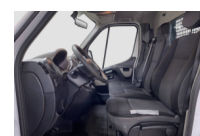

Prix	CHF 17'700 incl. T.V.A
Marque	OPEL
Modèle de véhicule	Movano Kab.-KP. 3.5 t L2 2.3 CDTI 125
Carrosserie	Tipper
Catégorie	Camionnettes et transporteurs
Mise en circulation	30.08.2016
Kilométrage	91'800 km
Dernière contrôle périodique	10.10.2024
Couleur	weiss
Nombre interne	1444 // 83
Carburant	Gazole
Remarques générales	Movano Kab.-KP. 3.5 t L2 2.3 CDTI 125 IMHOLZ AUTOHAUS AG Wir sind Ihr Partner, wenn es um Ihr Fahrzeug geht. Ob Neuwagen, Vorfuhrwagen oder Occasionsfahrzeug, wir haben bestimmt das passende Fahrzeug für Sie. Dank unseres vielfältigen Angebots an Personenwagen und Nutzfahrzeugen ab Lager können Sie schnell mit Ihrem Wunschfahrzeug losfahren. Gerne stehen wir auch bei Fragen rund um die Finanzierung oder Versicherung zur Seite. Wir freuen uns auf Ihren Besuch. Ihr Imholz Autohaus Team familiär – freundlich – kundenorientiert Unsere Standorte: Peugeot / Volvo Sinslerstrasse 45, 6330 Cham FordStore / Voyah Sinslerstrasse 55, 6330 Cham Ford Transit Center / Peugeot Professional Center / Isuzu Knonauerstrasse 43, 6330 Cham Occasionen Knonauerstrasse 43, 6330 Cham Preis ist excl. Ablieferungspauschale.
Capacité de remorquage	2'500 kg
Puissance mécanique	92 kW

Informations sur marchand

IMHOLZ
AUTOHAUS
CHAM

Imholz Autohaus AG

Sinslerstrasse 55
6330 Cham

+41 41 784 50 43

+41 79 784 50 50

roger.syfrig@imholz-autohaus.ch

<https://www.imholz-autohaus.ch>