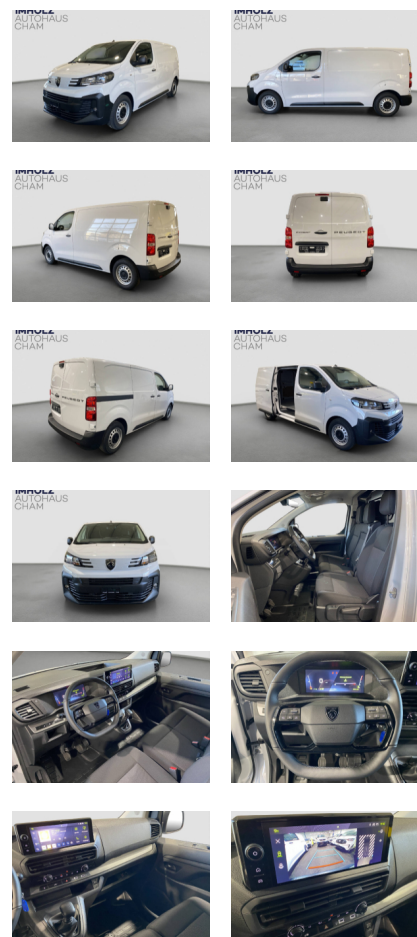

PEUGEOT Expert Kaw. Standard 2.2 BlueHDi 150 PS

Fourgonnette (Camionnettes et transporteurs)

Prix	CHF 32'900 incl. T.V.A
Marque	PEUGEOT
Modèle de véhicule	Expert Kaw. Standard 2.2 BlueHDi 150 PS
Carrosserie	Fourgonnette
Catégorie	Camionnettes et transporteurs
Kilométrage	25 km
Couleur	PRP0 I Weiss Kaolin
Nombre interne	1130
Carburant	Gazole
Remarques générales	Expert Kaw. Standard 2.2 BlueHDi 150 PS
Puissance mécanique	110 kW
Propulsion	Traction avant
Transmission	Manuel

Informations sur marchand

IMHOLZ
AUTOHAUS
CHAM

Imholz Autohaus AG

Sinslerstrasse 55
6330 Cham

+41 41 784 50 43

+41 79 784 50 50

roger.syfrig@imholz-autohaus.ch

<https://www.imholz-autohaus.ch>

Fourni par **loado**

loado c/o Populaer AG, 8355 Aadorf | www.loado.ch

<https://loado.ch/fr/vehicle/detail/43167>