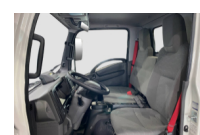

Prix	CHF 53'800 incl. T.V.A
Marque	ISUZU
Modèle de véhicule	M21 E DR 1.9 Ddi TT Kipper Generation 2
Carrosserie	Tipper
Catégorie	Camionnettes et transporteurs
Kilométrage	25 km
Dernière contrôle périodique	04.02.2026
Couleur	ARC White
Nombre interne	0765
Carburant	Gazole
Remarques générales	M21 E DR 1.9 Ddi TT Kipper Generation 2 IMHOLZ AUTOHAUS AG Wir sind Ihr Partner, wenn es um Ihr Fahrzeug geht. Ob Neuwagen, Vorfuhrwagen oder Occasionsfahrzeug, wir haben bestimmt das passende Fahrzeug für Sie. Dank unseres vielfältigen Angebots an Personenwagen und Nutzfahrzeugen ab Lager können Sie schnell mit Ihrem Wunschfahrzeug losfahren. Gerne stehen wir auch bei Fragen rund um die Finanzierung oder Versicherung zur Seite. Wir freuen uns auf Ihren Besuch. Ihr Imholz Autohaus Team familiär – freundlich – kundenorientiert Unsere Standorte: Peugeot / Volvo Sinslerstrasse 45, 6330 Cham FordStore / Voyah Sinslerstrasse 55, 6330 Cham Ford Transit Center / Peugeot Professional Center / Isuzu Knauerstrasse 43, 6330 Cham Occasionen Knauerstrasse 43, 6330 Cham
Capacité de remorquage	2'500 kg
Puissance mécanique	88 kW
Propulsion	Propulsion arrière
Transmission	Automatique

Informations sur marchand

IMHOLZ
AUTOHAUS
CHAM

Imholz Autohaus AG

Sinslerstrasse 55
6330 Cham

+41 41 784 50 43

+41 79 784 50 50

roger.syfrig@imholz-autohaus.ch

<https://www.imholz-autohaus.ch>

Fourni par **loado**

loado c/o Populaer AG, 8355 Aadorf | www.loado.ch

<https://loado.ch/fr/vehicule/detail/43156>