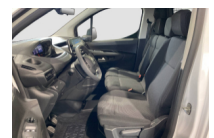

Fourni par **loado**

loado c/o Populaer AG, 8355 Aadorf | www.loado.ch

<https://loado.ch/fr/vehicule/detail/43149>

Puissance mécanique 81 kW
Propulsion Traction avant
Transmission Manuel