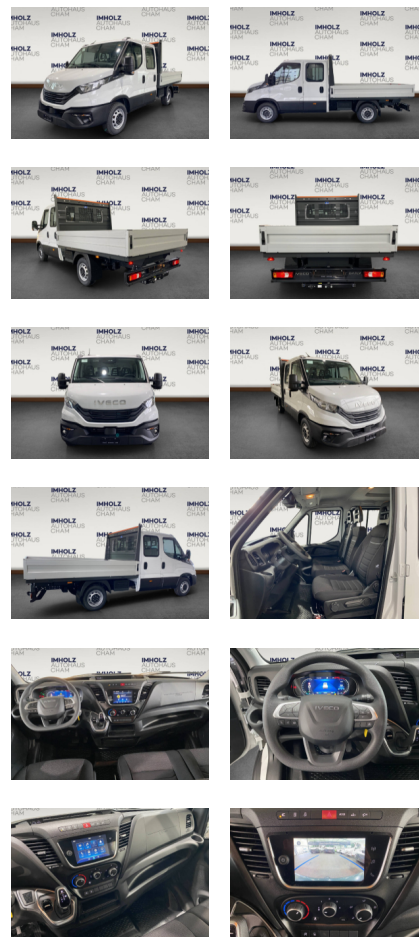

Prix

CHF 62'900 incl. T.V.A

Marque	Autre marque
Modèle de véhicule	Daily 35 S 16 A8 D-Kab. 3450 Werksbrücke
Carrosserie	Pont double cabine
Catégorie	Camionnettes et transporteurs
Kilométrage	25 km
Dernière contrôle périodique	02.07.2025
Couleur	IC-194 | weiss
Nombre interne	8139

Carburant	Gazole

Remarques générales

Daily 35 S 16 A8 D-Kab. 3450 Werksbrücke IMHOLZ AUTOHAUS AG Wir sind Ihr Partner, wenn es um Ihr Fahrzeug geht. Ob Neuwagen, Vorfuhrwagen oder Occasionsfahrzeug, wir haben bestimmt das passende Fahrzeug für Sie. Dank unseres vielfältigen Angebots an Personenwagen und Nutzfahrzeugen ab Lager können Sie schnell mit Ihrem Wunschfahrzeug losfahren. Gerne stehen wir auch bei Fragen rund um die Finanzierung oder Versicherung zur Seite. Wir freuen uns auf Ihren Besuch. Ihr Imholz Autohaus Team familiär – freundlich – kundenorientiert Unsere Standorte: Peugeot / Volvo Sinslerstrasse 45, 6330 Cham FordStore / Voyah Sinslerstrasse 55, 6330 Cham Ford Transit Center / Peugeot Professional Center / Isuzu Knonauerstrasse 43, 6330 Cham Occasionen Knonauerstrasse 43, 6330 Cham

Capacité de remorquage	3'500 kg

Puissance mécanique	115 kW
Propulsion	Propulsion arrière
Transmission	Automatique

Informations sur marchand

IMHOLZ
AUTOHAUS
CHAM

Imholz Autohaus AG

Sinslerstrasse 55
6330 Cham

+41 41 784 50 43

+41 79 784 50 50

roger.syfrig@imholz-autohaus.ch

<https://www.imholz-autohaus.ch>

Fourni par **loado**

loado c/o Populaer AG, 8355 Aadorf | www.loado.ch

<https://loado.ch/fr/vehicle/detail/43117>