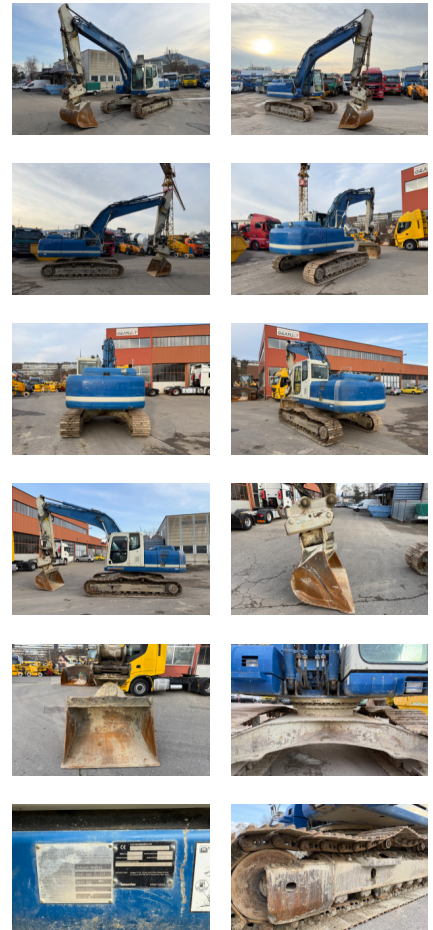

KOMATSU PC210LC-8 Oilquick 2x Schaufeln

Pelleteuse à chenilles (Machines de construction)

Prix

Prix sur demande

EUR 32'900

Marque	KOMATSU
Modèle de véhicule	PC210LC-8 Oilquick 2x Schaufeln
Carrosserie	Pelleteuse à chenilles
Catégorie	Machines de construction
Mise en circulation	15.05.2011
Heures de fonctionnement	13'800 heures
État du véhicule	bien
Couleur	Blau
Nombre interne	26030

Remarques générales

- Oilquick
- 2x Schaufeln
- Partikelfilter

Poids total en charge 22'300 kg

Puissance mécanique 116 kW
Cylindre 4 Cylindre

État du pneu essieu 1 40 %

État du pneu essieu 2 40 %

Informations sur marchand

Agron Haxha Truck GmbH

Ahornweg 3

5504 Othmarsingen

+41 62 896 34 34

+41 79 950 89 64

info@agronehaxha.ch

<http://www.agronehaxha.ch>

Fourni par **loado**

loado c/o Populaer AG, 8355 Aadorf | www.loado.ch

<https://loado.ch/fr/vehicule/detail/42611>