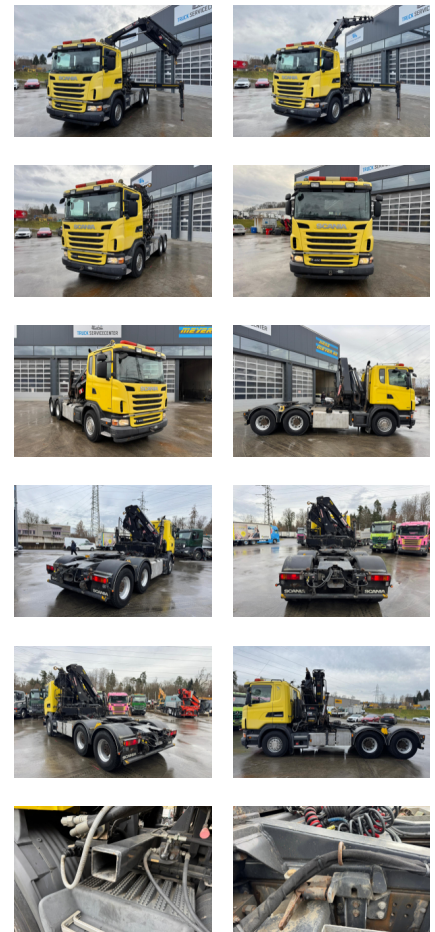

# SCANIA G480 6x4 SWS KIPPER/KRAN/SZM HIAB244-5

## Grue de chargement (Camions)

Prix	Prix sur demande
Marque	SCANIA
Modèle de véhicule	G480 6x4 SWS KIPPER/KRAN/SZM HIAB244-5
Carrosserie	Grue de chargement
Catégorie	Camions
Mise en circulation	29.10.2010
Kilométrage	484'000 km
État du véhicule	très bien
Couleur	Gelb
Nombre interne	251001
Norme d'émissions	EURO 5
Carburant	Gazole
Filtre à particules	Oui
Remarques générales	<ul style="list-style-type: none"> <li>- Retarder</li> <li>- Klima</li> <li>- Anhängerkupplung</li> <li>- Schnellwechselsystem Kipper 2 Seiten/ Sattelkupplung mit Kran/ Sattelkupplung Kran und Pritsche</li> <li>- Ein speziell angefertigtes Fahrzeug für Unternehmen mit vielfalt.</li> <li>- Kipper Wohlgenant 2 Seiten mit Bordmatik</li> <li>- Kran Hiab 2011</li> </ul>
Poids total en charge	26'000 kg
Charge utile	16'850 kg
Force de traction	40'000 kg
Empattement	3'100 mm
Puissance mécanique	353 kW

### Agron Haxha Truck GmbH

Ahornweg 3

5504 Othmarsingen

+41 62 896 34 34

+41 79 950 89 64

info@agronehaxha.ch

<http://www.agronehaxha.ch>

Cylindre	6 Cylindre
Cylindrée	12'740 cm <sup>3</sup>
Propulsion	6 x 4
Suspension	Blatt-Luft
Transmission	Automatique