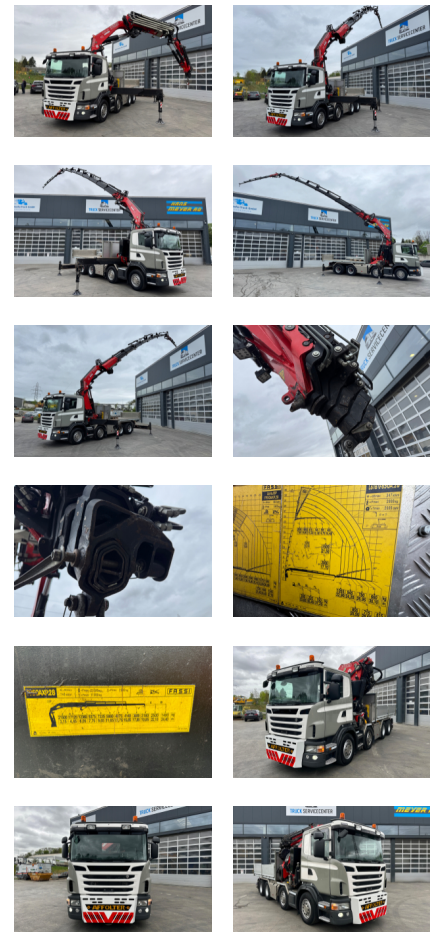

SCANIA G480 8x4 SZM/Pritsche Fassi 950

Grue de chargement (Camions)

Prix	Prix sur demande EUR 219'900
Marque	SCANIA
Modèle de véhicule	G480 8x4 SZM/Pritsche Fassi 950
Carrosserie	Grue de chargement
Catégorie	Camions
Mise en circulation	13.09.2011
Kilométrage	247'000 km
Heures de fonctionnement	8'004 heures
État du véhicule	très bien
Dernière contrôle périodique	02.12.2024
Couleur	Grau
Nombre interne	26195
Norme d'émissions	EURO 5
Carburant	Gazole
Filtre à particules	Oui
Remarques générales	<ul style="list-style-type: none"> - Retarder - Klima - Handschaltung - Brücke und Sattelkupplung - Top Fahrzeug - Kran Fassi 950 Baujahr 2010 - 8x Hydraulisch Hauptarm & 6x Hydraulisch Flyjib und 3x Mechanisch - Gesamtausziehlänge 38 Meter
Poids total en charge	32'000 kg
Charge utile	5'800 kg
Force de traction	40'000 kg
Empattement	4'300 mm
Volume du coffre (long.)	4'700 mm
Volume du coffre (larg.)	2'500 mm
Puissance mécanique	353 kW

Cylindre	6 Cylindre
Cylindrée	12'740 cm ³
Propulsion	8 x 4
Suspension	Luftfederung
Transmission	Manuel

Spécifications du pneu	315/70/22.5
État du pneu essieu 1	40 %
État du pneu essieu 2	40 %
État du pneu essieu 3	70 %
État du pneu essieu 4	70 %