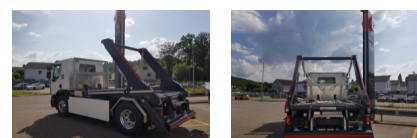

RENAULT D WIDE E-TECH

Camion porte benne (Camions)

Prix	CHF 329'000 excl. T.V.A
À louer	Oui
Marque	RENAULT
Modèle de véhicule	D WIDE E-TECH
Carrosserie	Camion porte benne
Remarques sur la carrosserie	Trösch Welaki Typ 515-T
Catégorie	Camions
Kilométrage	41'000 km
État du véhicule	très bien
Dernière contrôle périodique	20.04.2023
Couleur	Weiss
Carburant	Électrique
Remarques générales	Jetzt umsteigen auf die Elektromobilität. Traktionsbatterien für E-TECH mit 265 kWh, 600V. Vier Batteriepakete à 66 kWh im Radstand. Reichweite bis zu 315 km.
Poids total en charge	19'500 kg
Charge utile	7'665 kg
Empattement	4'000 mm
Propulsion	4 x 2
Transmission	Automatique

Informations sur marchand

WISLER
NUTZFAHRZEUGE

Wisler Nutzfahrzeuge AG

Stauwehrstrasse 40
5012 Schönenwerd

+41 62 849 33 88

patrick.brosi@wisler-nutzfahrzeuge.ch

<https://wisler-nutzfahrzeuge.ch>

Fourni par **loado**

loado c/o Populaer AG, 8355 Aadorf | www.loado.ch

<https://loado.ch/fr/vehicle/detail/27597>