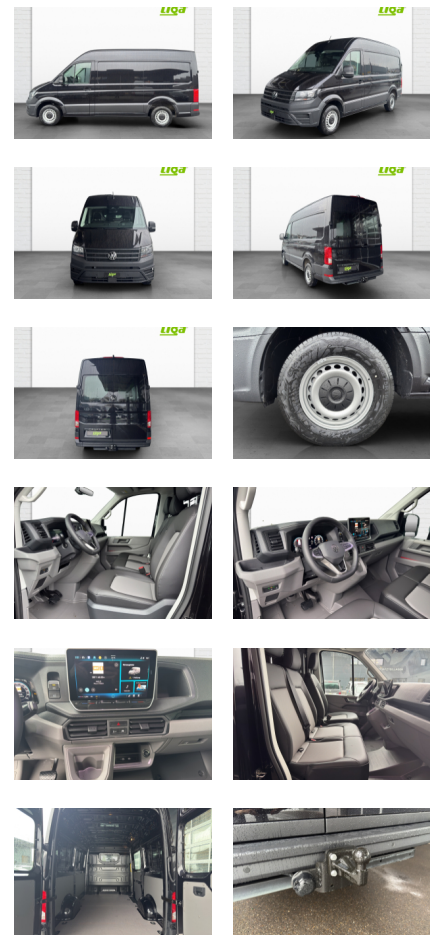

VW Crafter 35 Kaw. 3640 2.0 TDI 140 Heavy Duty

Panel van (Vans and transporters)

Price	CHF 62'200 incl. VAT
Make	VW
Type	Crafter 35 Kaw. 3640 2.0 TDI 140 Heavy Duty
Chassis	Panel van
Category	Vans and transporters
Mileage	50 km
Color	Deepblack
Internal number	0019946/25
Fuel	Diesel
General remarks	Crafter 35 Kaw. 3640 2.0 TDI 140 Heavy Duty + Garantie 5 Jahre oder 200'000 km + CH-Fahrzeug Preis nur gültig in Verbindung mit einer gültigen Flottenbestätigung. Wünschen Sie ein Leasing? Kein Problem, wir bieten verschiedene Finanzierungsmöglichkeiten an und gerne prüfen wir mit Ihnen die besten Angebote. Ablieferungspauschale zuzüglich zum Verkaufspreis. Diese beinhaltet: technische Abnahme, Versicherungs-Nachweis und Inverkehrsetzung, Tankfüllung, Pannendreieck, komplette Fahrzeugreinigung und -ablieferung. Als offizieller Markenhändler für Mercedes-Benz, Fiat, Alfa Romeo, Abarth, Fiat Professional, Jeep, VW und VW Nutzfahrzeuge präsentieren wir Ihnen die aktuellsten Modelle zu den besten Preisen. Ausserdem finden Sie bei uns eine grosse Auswahl an gepflegten Vorführwagen und Occasionen in jeder Preislage. Kommen Sie vorbei - Wir freuen uns auf Ihren Besuch.
Towing capacity	3'000 kg
Power	103 kW
Drive	Front-wheel drive

Dealer Information

LIGA Lindengut-Garage AG
Toggenburgerstrasse 146
9501 Wil SG

+41 71 929 31 31
info@liga.ch
<https://liga.ch/>