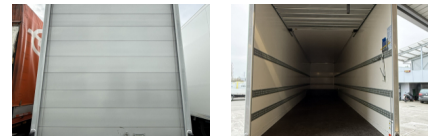

SPIER SGL 290

Box semi trailer (Semi trailer)

Price	Price on request
Make	SPIER
Type	SGL 290
Chassis	Box semi trailer
Chassis remarks	- Aufbau "leicht isoliert" - Rolltor - Masse: - Schwanenhalslänge = 4'300 mm - Tiefbettlänge = 9'440 mm - Innenhöhe Schwanenhals = 2'665 mm - Innenhöhe Tiefbett = 3'005 mm - 3 Reihen Ladungssicherungsschienen 1 Reihe = 460 mm 2 Reihe = 860 mm 3 Reihe = 1'600 mm
Category	Semi trailer
1. Registration	17.08.2021
Vehicle condition	very good
Latest VLA	14.08.2025
Color	silber / schwarz
Internal number	0526075397

General remarks	2-Achs Schwanenhals Koffer Sattelaufleger - BPW Achsen 9'000 Kg je Achse - Luftgedert mit Drehschieberventil - Duo-Matic Kupplungskopf - Rampenablage

Dealer Information

GREAG AG NUTZFAHRZEUGE

GREAG AG Nutzfahrzeuge

Weinfelderstrasse 25
Postfach 5
CH-8560 Maerstetten

+41 71 657 18 20

+41 71 657 18 27

info@greag.ch

<http://www.greag.ch>