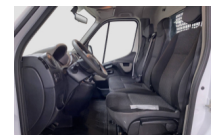

OPEL Movano Kab.-KP. 3.5 t L2 2.3 CDTI 125

Tipper (Vans and transporters)

Price	CHF 17'700 incl. VAT
Make	OPEL
Type	Movano Kab.-KP. 3.5 t L2 2.3 CDTI 125
Chassis	Tipper
Category	Vans and transporters
1. Registration	30.08.2016
Mileage	91'800 km
Latest VLA	10.10.2024
Color	weiss
Internal number	1444 // 83

Fuel	Diesel

General remarks

Movano Kab.-KP. 3.5 t L2 2.3 CDTI 125 IMHOLZ AUTOHAUS AG Wir sind Ihr Partner, wenn es um Ihr Fahrzeug geht. Ob Neuwagen, Vorfuhrwagen oder Occasionsfahrzeug, wir haben bestimmt das passende Fahrzeug für Sie. Dank unseres vielfältigen Angebots an Personenwagen und Nutzfahrzeugen ab Lager können Sie schnell mit Ihrem Wunschfahrzeug losfahren. Gerne stehen wir auch bei Fragen rund um die Finanzierung oder Versicherung zur Seite. Wir freuen uns auf Ihren Besuch. Ihr Imholz Autohaus Team familiär – freundlich – kundenorientiert Unsere Standorte: Peugeot / Volvo Sinslerstrasse 45, 6330 Cham FordStore / Voyah Sinslerstrasse 55, 6330 Cham Ford Transit Center / Peugeot Professional Center / Isuzu Knonauerstrasse 43, 6330 Cham Occasionen Knonauerstrasse 43, 6330 Cham Preis ist excl. Ablieferungspauschale.

Towing capacity	2'500 kg
Power	92 kW

Dealer Information

IMHOLZ
AUTOHAUS
CHAM

Imholz Autohaus AG

Sinslerstrasse 55
6330 Cham

+41 41 784 50 43

+41 79 784 50 50

roger.syfrig@imholz-autohaus.ch

<https://www.imholz-autohaus.ch>

Provided by **loado**

loado c/o Populaer AG, 8355 Aadorf | www.loado.ch

<https://loado.ch/en/vehicle/detail/43173>