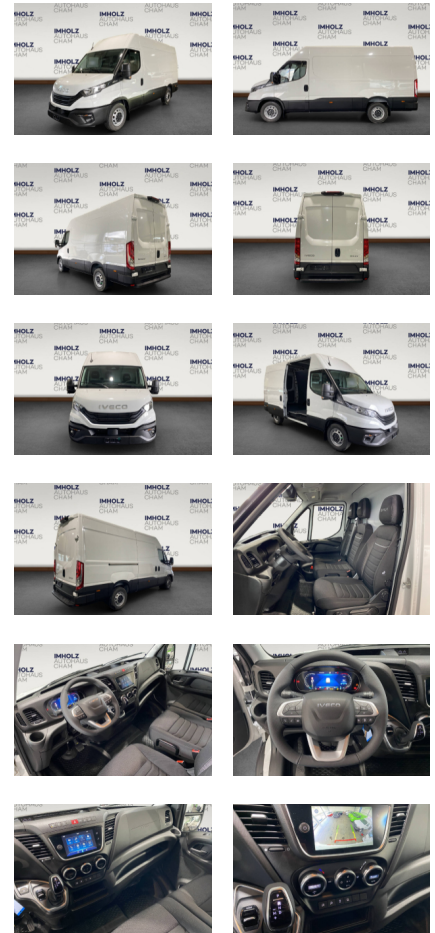

other make Daily 35S16A8V Kastenwagen 3520L H1.9 City

Panel van (Vans and transporters)

Price	CHF 49'900 incl. VAT
Make	other make
Type	Daily 35S16A8V Kastenwagen 3520L H1.9 City
Chassis	Panel van
Category	Vans and transporters
Mileage	25 km
Color	IC-194 weiss
Internal number	9914
Fuel	Diesel
General remarks	Daily 35S16A8V Kastenwagen 3520L H1.9 City IMHOLZ AUTOHAUS AG Wir sind Ihr Partner, wenn es um Ihr Fahrzeug geht. Ob Neuwagen, Vorführwagen oder Occasionsfahrzeug, wir haben bestimmt das passende Fahrzeug für Sie. Dank unseres vielfältigen Angebots an Personenwagen und Nutzfahrzeugen ab Lager können Sie schnell mit Ihrem Wunschfahrzeug losfahren. Gerne stehen wir auch bei Fragen rund um die Finanzierung oder Versicherung zur Seite. Wir freuen uns auf Ihren Besuch. Ihr Imholz Autohaus Team familiär – freundlich – kundenorientiert Unsere Standorte: Peugeot / Volvo Sinslerstrasse 45, 6330 Cham FordStore / Voyah Sinslerstrasse 55, 6330 Cham Ford Transit Center / Peugeot Professional Center / Isuzu Knonauerstrasse 43, 6330 Cham Occasionen Knonauerstrasse 43, 6330 Cham
Towing capacity	3'500 kg
Power	115 kW
Drive	Rear-wheel drive
Transmission	Automatic

Provided by **loado**

loado c/o Populaer AG, 8355 Aadorf | www.loado.ch

<https://loado.ch/en/vehicle/detail/43121>