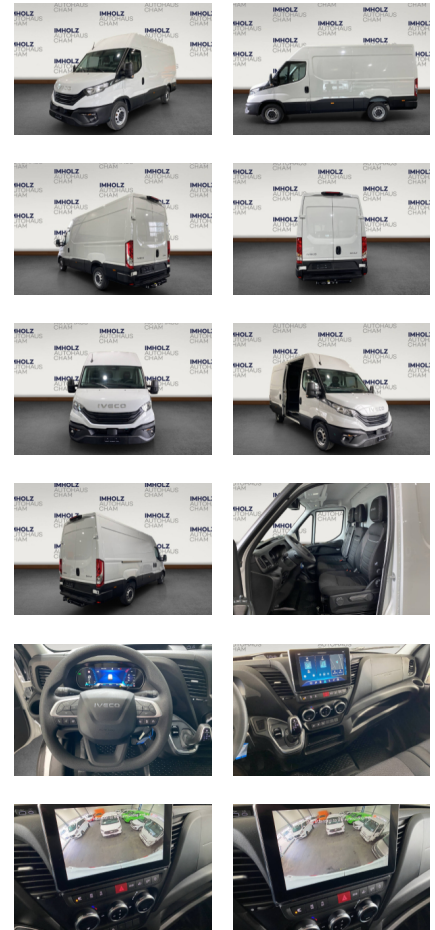

other make Daily 35S16A8V Kastenwagen 3520L H1.9

Panel van (Vans and transporters)

Price	CHF 58'100 incl. VAT
Make	other make
Type	Daily 35S16A8V Kastenwagen 3520L H1.9
Chassis	Panel van
Category	Vans and transporters
Mileage	25 km
Color	IC-194 weiss
Internal number	9623
Fuel	Diesel
General remarks	Daily 35S16A8V Kastenwagen 3520L H1.9 IMHOLZ AUTOHAUS AG Wir sind Ihr Partner, wenn es um Ihr Fahrzeug geht. Ob Neuwagen, Vorführwagen oder Occasionsfahrzeug, wir haben bestimmt das passende Fahrzeug für Sie. Dank unseres vielfältigen Angebots an Personenwagen und Nutzfahrzeugen ab Lager können Sie schnell mit Ihrem Wunschfahrzeug losfahren. Gerne stehen wir auch bei Fragen rund um die Finanzierung oder Versicherung zur Seite. Wir freuen uns auf Ihren Besuch. Ihr Imholz Autohaus Team familiär – freundlich – kundenorientiert Unsere Standorte: Peugeot / Volvo Sinslerstrasse 45, 6330 Cham FordStore / Voyah Sinslerstrasse 55, 6330 Cham Ford Transit Center / Peugeot Professional Center / Isuzu Knonauerstrasse 43, 6330 Cham Occasionen Knonauerstrasse 43, 6330 Cham
Towing capacity	3'500 kg
Power	115 kW
Drive	Rear-wheel drive
Transmission	Automatic

Provided by **loado**

loado c/o Populaer AG, 8355 Aadorf | www.loado.ch

<https://loado.ch/en/vehicle/detail/43120>