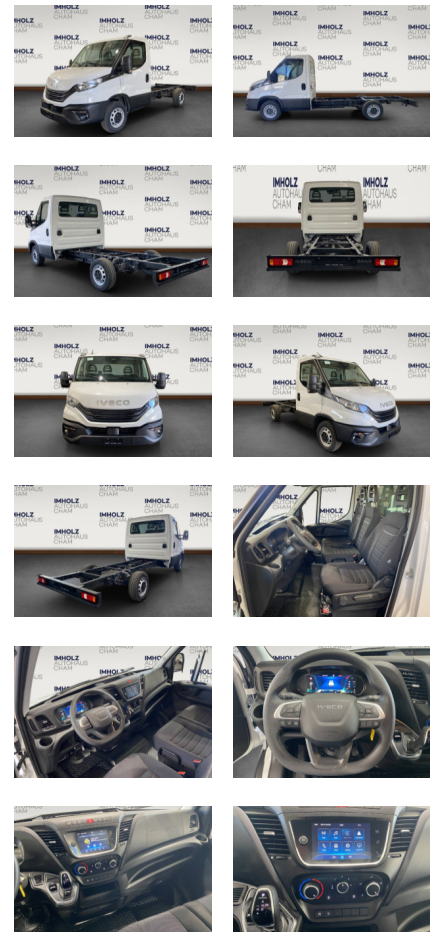

other make Daily 35 S 16 A8 S-Kab. 3450 Chassis

Cab chassis (Vans and transporters)

Price	CHF 53'800 incl. VAT
Make	other make
Type	Daily 35 S 16 A8 S-Kab. 3450 Chassis
Chassis	Cab chassis
Category	Vans and transporters
Mileage	25 km
Color	IC-194 weiss
Internal number	6625
Fuel	Diesel
General remarks	Daily 35 S 16 A8 S-Kab. 3450 Chassis IMHOLZ AUTOHAUS AG Wir sind Ihr Partner, wenn es um Ihr Fahrzeug geht. Ob Neuwagen, Vorführwagen oder Occasionsfahrzeug, wir haben bestimmt das passende Fahrzeug für Sie. Dank unseres vielfältigen Angebots an Personenwagen und Nutzfahrzeugen ab Lager können Sie schnell mit Ihrem Wunschfahrzeug losfahren. Gerne stehen wir auch bei Fragen rund um die Finanzierung oder Versicherung zur Seite. Wir freuen uns auf Ihren Besuch. Ihr Imholz Autohaus Team familiär – freundlich – kundenorientiert Unsere Standorte: Peugeot / Volvo Sinslerstrasse 45, 6330 Cham FordStore / Voyah Sinslerstrasse 55, 6330 Cham Ford Transit Center / Peugeot Professional Center / Isuzu Knonauerstrasse 43, 6330 Cham Occasionen Knonauerstrasse 43, 6330 Cham
Towing capacity	3'500 kg
Power	115 kW
Drive	Rear-wheel drive
Transmission	Automatic

Provided by **loado**

loado c/o Populaer AG, 8355 Aadorf | www.loado.ch

<https://loado.ch/en/vehicle/detail/43113>

Provided by **loado**

loado c/o Populaer AG, 8355 Aadorf | www.loado.ch

<https://loado.ch/en/vehicle/detail/43113>