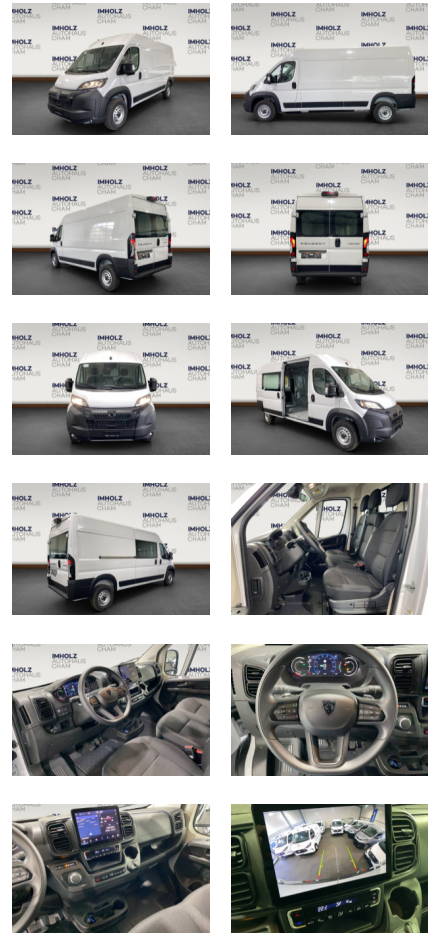

PEUGEOT E-Boxer Kaw. 435 L3H2 110 kWh

Panel van (Vans and transporters)

Price	CHF 39'500 incl. VAT
Make	PEUGEOT
Type	E-Boxer Kaw. 435 L3H2 110 kWh
Chassis	Panel van
Category	Vans and transporters
1. Registration	21.11.2024
Mileage	25 km
Latest VLA	21.11.2024
Color	Weiss Kaolin
Internal number	0748
Fuel	Electric

General remarks

E-Boxer Kaw. 435 L3H2 110 kWh
IMHOLZ AUTOHAUS AG Wir sind Ihr Partner, wenn es um Ihr Fahrzeug geht. Ob Neuwagen, Vorfuhrwagen oder Occasionsfahrzeug, wir haben bestimmt das passende Fahrzeug für Sie. Dank unseres vielfältigen Angebots an Personenwagen und Nutzfahrzeugen ab Lager können Sie schnell mit Ihrem Wunschfahrzeug losfahren. Gerne stehen wir auch bei Fragen rund um die Finanzierung oder Versicherung zur Seite. Wir freuen uns auf Ihren Besuch. Ihr Imholz Autohaus Team familiär – freundlich – kundenorientiert
Unsere Standorte:
Peugeot / Volvo Sinslerstrasse 45, 6330 Cham
FordStore / Voyah Sinslerstrasse 55, 6330 Cham
Ford Transit Center / Peugeot Professional Center / Isuzu Knonauerstrasse 43, 6330 Cham
Occasionen Knonauerstrasse 43, 6330 Cham
Preis ist excl. Ablieferungspauschale.

Towing capacity	2'400 kg
Power	205 kW
Drive	Front-wheel drive

Dealer Information

Imholz Autohaus AG

Sinslerstrasse 55
6330 Cham

+41 41 784 50 43

+41 79 784 50 50

roger.syfrig@imholz-autohaus.ch

<https://www.imholz-autohaus.ch>