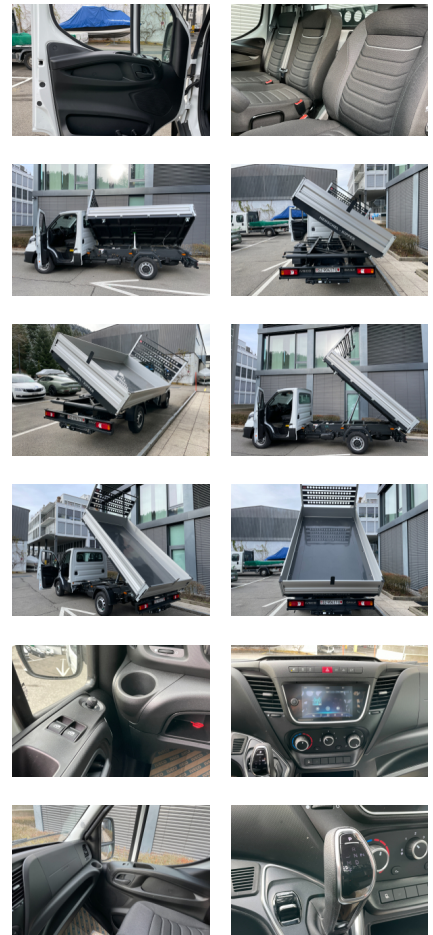

Zulässiges Gesamtgewicht 3.490 kg,
Laderaumlänge 3.500 mm, Laderaubbreite 2.030
mm, Laderaumhöhe 400 mm, Anhängelast
gebremst 3.500 kg, Anhängelast ungebremst 750
kg, Radstand mittel, Zylinder 4, Tankgröße 90l.

Bluetooth-Schnittstelle, Klimaanlage, Stoffsitze,

Zusätzliche Instrumente:

Freisprechanlage, LED-
Scheinwerfer, Tempomat,
Fussboden, Audiosystem, ABS,
Start-Stopp-System, DAB-Radio

Doppelsitz, Lautsprecher,
Elektrische Fensterheber,
Anhängerkupplung fix,
Stabilitätskontrolle (ESP) Sollte
dieses Fahrzeug nicht Ihren
Wünschen entsprechen - kein
Problem, fragen Sie einfach an

Für eine Besichtigung bitten wir um
Vor Anmeldung/Terminabsprache.

Wir freuen uns auf Ihren Besuch.

LEASINGBEISPIEL:

Zinssatz: 3,4%

Leasingdauer: 48 Monate

Anzahlung: CHF 10'000.00

Restwert: CHF 15'000.00

Kilometer/Jahr: 10'000

2.-48 Leasingrate/Monat: CHF 661.00

**FAHRZEUGEINTAUSCH – KEIN
PROBLEM,**

um Ihnen ein Eintauschangebot zu unterbreiten,
bitten wir um folgende Angaben: