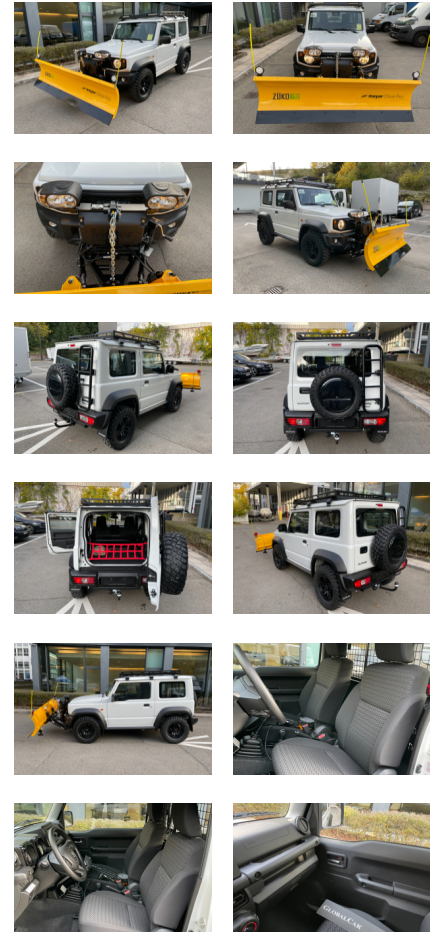

SUZUKI Jimny 1.5 Compact+ COUNTRY 4x4, Pflug und AHK

Off-road vehicle (Vans and transporters)

Price	CHF 59'900 incl. VAT
Make	SUZUKI
Type	Jimny 1.5 Compact+ COUNTRY 4x4, Pflug und AHK
Chassis	Off-road vehicle
Category	Vans and transporters
Mileage	1 km
Vehicle condition	new
Color	weiss
Fuel	Benzine

General remarks

Suzuki Jimny !

Lackierung: Weiss, Interieur: Stoff schwarz inklusive Pflug, vorgeführt und AHK

UNSCHLAGBARE SUZUKI PREISE
AUCH AUF WUNSCH
BESTELLBAR ZU DEN
SCHWEIZWEIT BESTEN PREISEN
!

Sollte dieses Fahrzeug nicht Ihren Wünschen entsprechen - kein Problem, Sie können das Fahrzeug auch nach Ihrem Wunsch bestellen: Um eine Offerte zu erhalten bitten wir Sie Ihr Fahrzeug auf www.suzuki.ch mit dem Konfigurator oder der Preisliste zusammenzustellen. Sie können uns danach die Konfiguration per Mail, Fax oder Post senden und erhalten umgehend die Offerte zurück.

Für eine Besichtigung bitten wir um Voranmeldung/Terminabsprache.

Wir freuen uns auf Ihren Besuch.

LEASINGBEISPIEL:
Zinssatz: 4.95%

Dealer Information

Global Car Trading AG
Chaltenbodenstrasse, 16
8834 Schindellegi

+41 43 888 75 55
info@globalcartrading.ch
<https://globalcartrading.ch>