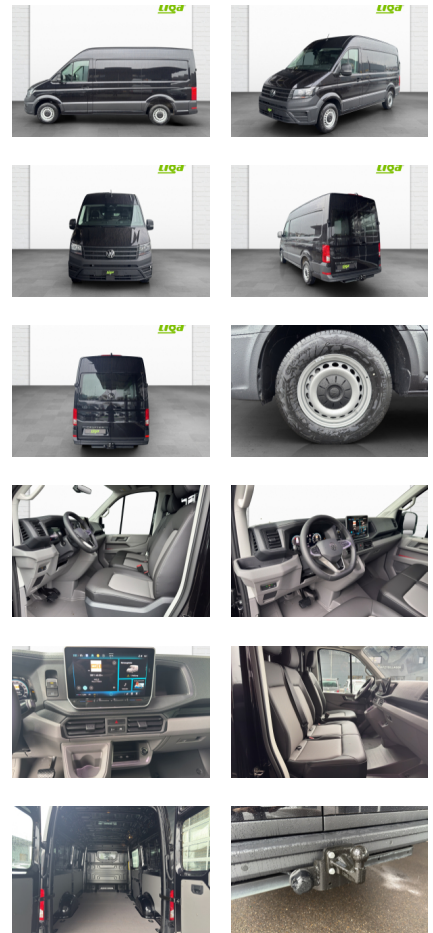

Kastenwagen (Lieferwagen und Transporter)

Preis	CHF 62'200 inkl. MWSt.
Marke	VW
Typ	Crafter 35 Kaw. 3640 2.0 TDI 140 Heavy Duty
Aufbau	Kastenwagen
Kategorie	Lieferwagen und Transporter
Kilometerstand	50 km
Farbe	Deepblack
Interne Nummer	0019946/25
Treibstoff	Diesel
Allgemeine Bemerkungen	Crafter 35 Kaw. 3640 2.0 TDI 140 Heavy Duty + Garantie 5 Jahre oder 200'000 km + CH-Fahrzeug Preis nur gültig in Verbindung mit einer gültigen Flottenbestätigung. Wünschen Sie ein Leasing? Kein Problem, wir bieten verschiedene Finanzierungsmöglichkeiten an und gerne prüfen wir mit Ihnen die besten Angebote. Ablieferungspauschale zuzüglich zum Verkaufspreis. Diese beinhaltet: technische Abnahme, Versicherungs-Nachweis und Inverkehrsetzung, Tankfüllung, Pannendreieck, komplette Fahrzeugreinigung und -ablieferung. Als offizieller Markenhändler für Mercedes-Benz, Fiat, Alfa Romeo, Abarth, Fiat Professional, Jeep, VW und VW Nutzfahrzeuge präsentieren wir Ihnen die aktuellsten Modelle zu den besten Preisen. Ausserdem finden Sie bei uns eine grosse Auswahl an gepflegten Vorführwagen und Occasionen in jeder Preislage. Kommen Sie vorbei - Wir freuen uns auf Ihren Besuch.
Anhängelast	3'000 kg
Leistung	103 kW
Antrieb	Frontantrieb

Anbieterinformation

LIGA Lindengut-Garage AG
Toggenburgerstrasse 146
9501 Wil SG

+41 71 929 31 31
info@liga.ch
<https://liga.ch/>