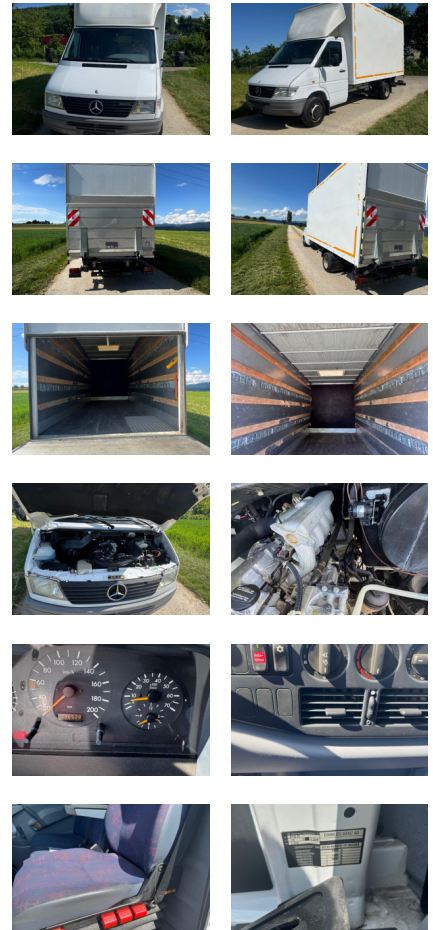

MERCEDES Sprinter 412 D

Kastenwagen (Lieferwagen und Transporter)

Preis	CHF 14'500 inkl. MWSt.
Marke	MERCEDES
Typ	Sprinter 412 D
Aufbau	Kastenwagen
Kategorie	Lieferwagen und Transporter
1. Inverkehrsetzung	10.12.1998
Kilometerstand	36'528 km
Fahrzeugzustand	gut
Letzte MFK	03.01.2023

Anbieterinformation

Tomy Transporte AG
Amerbachstrasse 91
4057 Basel

+41 61 363 20 30 / What's App: 078 643
14 40
+41 78 661 20 30
p.pauleova@tomy-transporte.ch