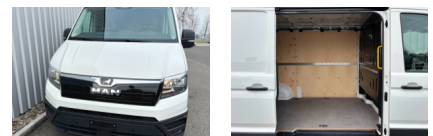

MAN TGE 3.140 4x2F SB

Kastenwagen (Lieferwagen und Transporter)

Preis	CHF 40'000 exkl. MWSt.
Marke	MAN
Typ	TGE 3.140 4x2F SB
Aufbau	Kastenwagen
Kategorie	Lieferwagen und Transporter
1. Inverkehrssetzung	23.05.2025
Kilometerstand	24'000 km
Fahrzeugzustand	sehr gut
Letzte MFK	23.05.2025
Farbe	Weiss
Abgasnorm	EURO 6
Treibstoff	Diesel
Partikelfilter	Ja

Allgemeine Bemerkungen	Ausstattungs Pakete:
	Ablagepaket: Version 2
	Assistenzsysteme:
	Spracheingabesystem
	Einparkhilfe vorn und hinten
	Rückfahrkamera
	Berganfahrhilfe
	Seitenwind Assistent
	Verkehrszeichenerkennung
	Licht und Sicht:
	Regensensor
	Nebelscheinwerfer
	Wärmeschutzverglasung
	Abbiegelicht

Anbieterinformation

MAN | TopUsed

MAN TopUsed Center Emmen

Buholzstrasse 18
CH-6032 Emmen LU

+41 79 841 25 44
topused-schweiz@man.eu
<https://www.man-topused.ch>