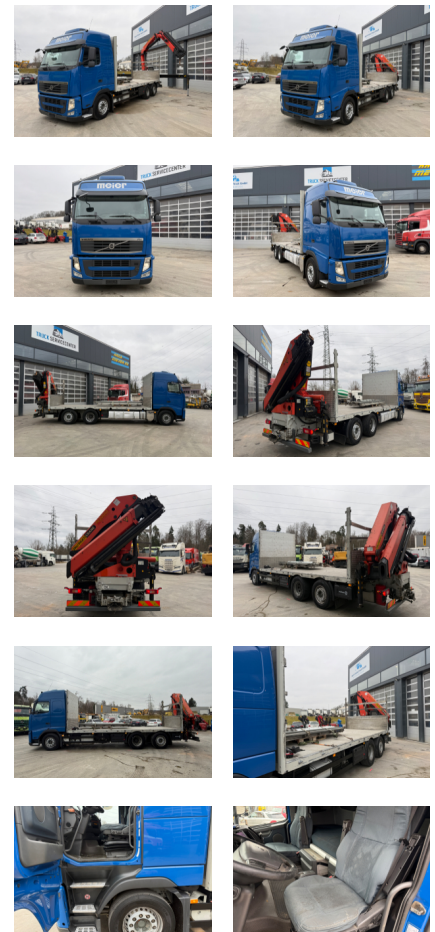

VOLVO FH-500 6x2 PK20002-6

Ladekran (Lastwagen)

Preis

Preis auf Anfrage
EUR 39'900

Marke	VOLVO
Typ	FH-500 6x2 PK20002-6
Aufbau	Ladekran
Kategorie	Lastwagen
1. Inverkehrssetzung	12.04.2010
Kilometerstand	794'000 km
Fahrzeugzustand	sehr gut
Letzte MFK	03.02.2025
Farbe	Blau
Interne Nummer	26084

Abgasnorm	EURO 5
Treibstoff	Diesel
Partikelfilter	Ja

Allgemeine Bemerkungen

- Retarder
- Klima
- Lift- & Lenkachse
- Anhängerkupplung
- Palfinger PK20002-6

Gesamtgewicht	26'000 kg
Nutzlast	10'900 kg
Zugkraft	40'000 kg

Radstand	4'900 mm
Laderaum Länge	6'800 mm

Leistung	375 kW
Zylinder	6 Zylinder
Hubraum	12'777 cm³
Antrieb	6 x 2
Federung	Luftfederung
Getriebe	Automatik

Reifentyp	315/70/22.5
Reifenzustand Achse 1	50 %

Anbieterinformation

Agron Haxha Truck GmbH
Ahornweg 3
5504 Othmarsingen

+41 62 896 34 34
+41 79 950 89 64
info@agronehaxha.ch
http://www.agronehaxha.ch