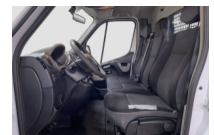

OPEL Movano Kab.-KP. 3.5 t L2 2.3 CDTI 125

Kipper (Lieferwagen und Transporter)

Preis	CHF 17'700 inkl. MWSt.
Marke	OPEL
Typ	Movano Kab.-KP. 3.5 t L2 2.3 CDTI 125
Aufbau	Kipper
Kategorie	Lieferwagen und Transporter
1. Inverkehrssetzung	30.08.2016
Kilometerstand	91'800 km
Letzte MFK	10.10.2024
Farbe	weiss
Interne Nummer	1444 // 83

Treibstoff	Diesel

Allgemeine Bemerkungen

Movano Kab.-KP. 3.5 t L2 2.3 CDTI 125 IMHOLZ AUTOHAUS AG Wir sind Ihr Partner, wenn es um Ihr Fahrzeug geht. Ob Neuwagen, Vorfuhrwagen oder Occasionsfahrzeug, wir haben bestimmt das passende Fahrzeug für Sie. Dank unseres vielfältigen Angebots an Personenwagen und Nutzfahrzeugen ab Lager können Sie schnell mit Ihrem Wunschfahrzeug losfahren. Gerne stehen wir auch bei Fragen rund um die Finanzierung oder Versicherung zur Seite. Wir freuen uns auf Ihren Besuch. Ihr Imholz Autohaus Team familiär – freundlich – kundenorientiert Unsere Standorte: Peugeot / Volvo Sinslerstrasse 45, 6330 Cham FordStore / Voyah Sinslerstrasse 55, 6330 Cham Ford Transit Center / Peugeot Professional Center / Isuzu Knonauerstrasse 43, 6330 Cham Occasionen Knonauerstrasse 43, 6330 Cham Preis ist excl. Ablieferungspauschale.

Anhängelast	2'500 kg

Leistung	92 kW

Anbieterinformation

IMHOLZ
AUTOHAUS
CHAM

Imholz Autohaus AG

Sinslerstrasse 55
6330 Cham

+41 41 784 50 43

+41 79 784 50 50

roger.syfrig@imholz-autohaus.ch

<https://www.imholz-autohaus.ch>