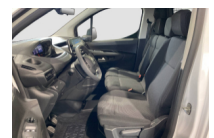

Kastenwagen (Lieferwagen und Transporter)

Preis	CHF 23'900 inkl. MWSt.
Marke	PEUGEOT
Typ	Partner Kaw. 650 Premium Standard 1.2 PureTech 110 S&S
Aufbau	Kastenwagen
Kategorie	Lieferwagen und Transporter
1. Inverkehrssetzung	30.01.2026
Kilometerstand	25 km
Letzte MFK	30.01.2026
Farbe	Weiss Kaolin
Interne Nummer	4942
Treibstoff	Benzin
Allgemeine Bemerkungen	Partner Kaw. 650 Premium Standard 1.2 PureTech 110 S&S IMHOLZ AUTOHAUS AG Wir sind Ihr Partner, wenn es um Ihr Fahrzeug geht. Ob Neuwagen, Vorführwagen oder Occasionsfahrzeug, wir haben bestimmt das passende Fahrzeug für Sie. Dank unseres vielfältigen Angebots an Personenwagen und Nutzfahrzeugen ab Lager können Sie schnell mit Ihrem Wunschfahrzeug losfahren. Gerne stehen wir auch bei Fragen rund um die Finanzierung oder Versicherung zur Seite. Wir freuen uns auf Ihren Besuch. Ihr Imholz Autohaus Team familiär – freundlich – kundenorientiert Unsere Standorte: Peugeot / Volvo Sinslerstrasse 45, 6330 Cham FordStore / Voyah Sinslerstrasse 55, 6330 Cham Ford Transit Center / Peugeot Professional Center / Isuzu Knonauerstrasse 43, 6330 Cham Occasionen Knonauerstrasse 43, 6330 Cham
Anhängelast	1'200 kg

Anbieterinformation

IMHOLZ
AUTOHAUS
CHAM

Imholz Autohaus AG

Sinslerstrasse 55
6330 Cham

+41 41 784 50 43

+41 79 784 50 50

roger.syfrig@imholz-autohaus.ch

<https://www.imholz-autohaus.ch>

Bereitgestellt von **loado**

loado c/o Populaer AG, 8355 Aadorf | www.loado.ch

<https://loado.ch/de/vehicle/detail/43149>