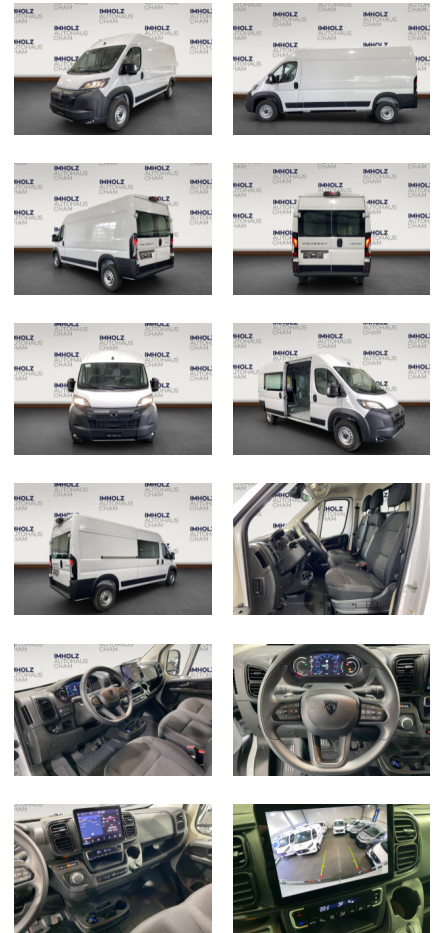

Kastenwagen (Lieferwagen und Transporter)

Preis	CHF 39'500 inkl. MWSt.
Marke	PEUGEOT
Typ	E-Boxer Kaw. 435 L3H2 110 kWh
Aufbau	Kastenwagen
Kategorie	Lieferwagen und Transporter
1. Inverkehrssetzung	21.11.2024
Kilometerstand	25 km
Letzte MFK	21.11.2024
Farbe	Weiss Kaolin
Interne Nummer	0748
Treibstoff	Elektrisch

Allgemeine Bemerkungen

E-Boxer Kaw. 435 L3H2 110 kWh
IMHOLZ AUTOHAUS AG Wir sind Ihr Partner, wenn es um Ihr Fahrzeug geht. Ob Neuwagen, Vorfuhrwagen oder Occasionsfahrzeug, wir haben bestimmt das passende Fahrzeug für Sie. Dank unseres vielfältigen Angebots an Personenwagen und Nutzfahrzeugen ab Lager können Sie schnell mit Ihrem Wunschfahrzeug losfahren. Gerne stehen wir auch bei Fragen rund um die Finanzierung oder Versicherung zur Seite. Wir freuen uns auf Ihren Besuch. Ihr Imholz Autohaus Team familiär – freundlich – kundenorientiert Unsere Standorte: Peugeot / Volvo Sinslerstrasse 45, 6330 Cham FordStore / Voyah Sinslerstrasse 55, 6330 Cham Ford Transit Center / Peugeot Professional Center / Isuzu Knonauerstrasse 43, 6330 Cham Occasionen Knonauerstrasse 43, 6330 Cham Preis ist excl. Ablieferungspauschale.

Anhängelast	2'400 kg
Leistung	205 kW
Antrieb	Frontantrieb

Anbieterinformation

IMHOLZ
AUTOHAUS
CHAM

Imholz Autohaus AG

Sinslerstrasse 55
6330 Cham

+41 41 784 50 43

+41 79 784 50 50

roger.syfrig@imholz-autohaus.ch

<https://www.imholz-autohaus.ch>