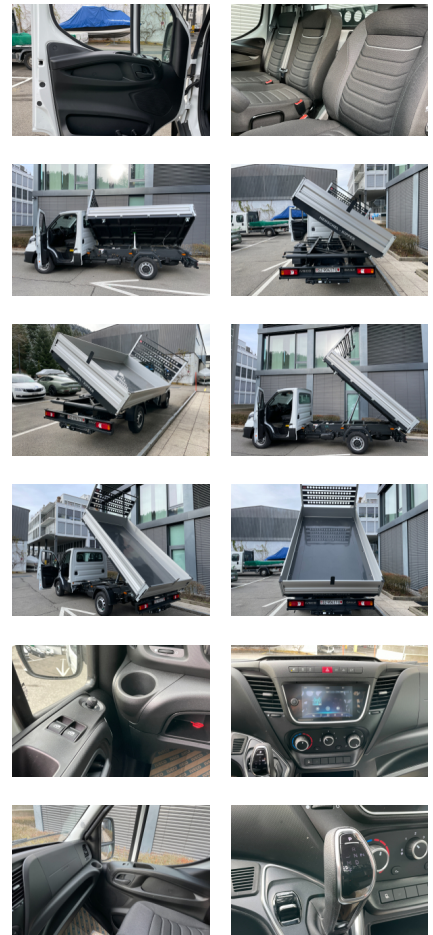

Zulässiges Gesamtgewicht 3.490 kg,
Laderaumlänge 3.500 mm, Laderaubreite 2.030
mm, Laderaumhöhe 400 mm, Anhängelast
gebremst 3.500 kg, Anhängelast ungebremst 750
kg, Radstand mittel, Zylinder 4, Tankgröße 90l.

Bluetooth-Schnittstelle, Klimaanlage, Stoffsitze,

Zusätzliche Instrumente:

Freisprechanlage, LED-
Scheinwerfer, Tempomat,
Fussboden, Audiosystem, ABS,
Start-Stopp-System, DAB-Radio

Doppelsitz, Lautsprecher,
Elektrische Fensterheber,
Anhängerkupplung fix,
Stabilitätskontrolle (ESP) Sollte
dieses Fahrzeug nicht Ihren
Wünschen entsprechen - kein
Problem, fragen Sie einfach an

Für eine Besichtigung bitten wir um
Vor Anmeldung/Terminabsprache.

Wir freuen uns auf Ihren Besuch.

LEASINGBEISPIEL:

Zinssatz: 3,4%

Leasingdauer: 48 Monate

Anzahlung: CHF 10'000.00

Restwert: CHF 15'000.00

Kilometer/Jahr: 10'000

2.-48 Leasingrate/Monat: CHF 661.00

FAHRZEUGEINTAUSCH – KEIN PROBLEM,

um Ihnen ein Eintauschangebot zu unterbreiten,
bitten wir um folgende Angaben: