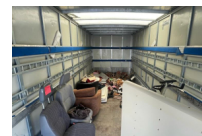

Bereitgestellt von **loado**

loado c/o Populaer AG, 8355 Aadorf | www.loado.ch

<https://loado.ch/de/vehicle/detail/41935>