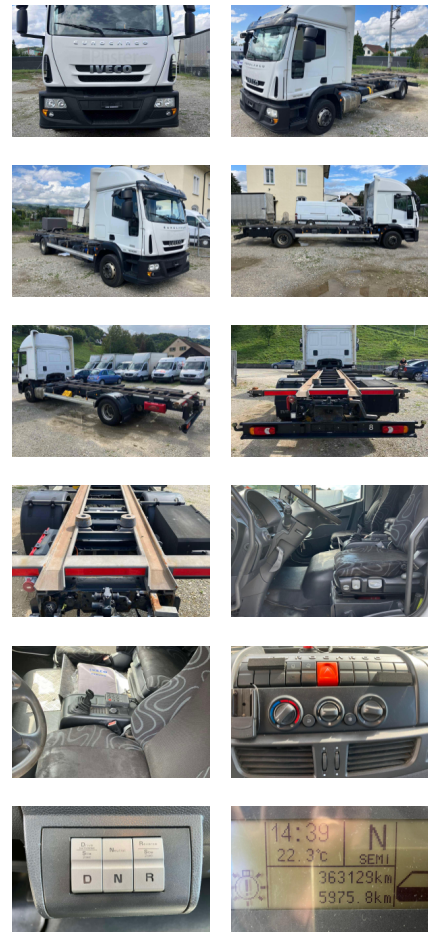

IVECO 120 E 28 Eurocargo

Andere Lastwagen (Lastwagen)

Preis	CHF 11'900 inkl. MWSt.
Marke	IVECO
Typ	120 E 28 Eurocargo
Aufbau	Andere Lastwagen
Kategorie	Lastwagen
1. Inverkehrssetzung	28.08.2014
Kilometerstand	363'129 km
Fahrzeugzustand	gut
Letzte MFK	18.10.2024
Farbe	Weiss

Anbieterinformation

Tomy Transporte AG

Amerbachstrasse 91
4057 Basel

+41 61 363 20 30 / What's App: 078 643

14 40

+41 78 661 20 30

p.pauleova@tomy-transporte.ch