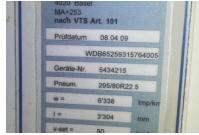

ZDF A61 EMK 0807 7547	
1	117
Containertransport	
Weges	
3	**5600
328 588 124	**9100
308 7 19	**12000
6729	**28000
206