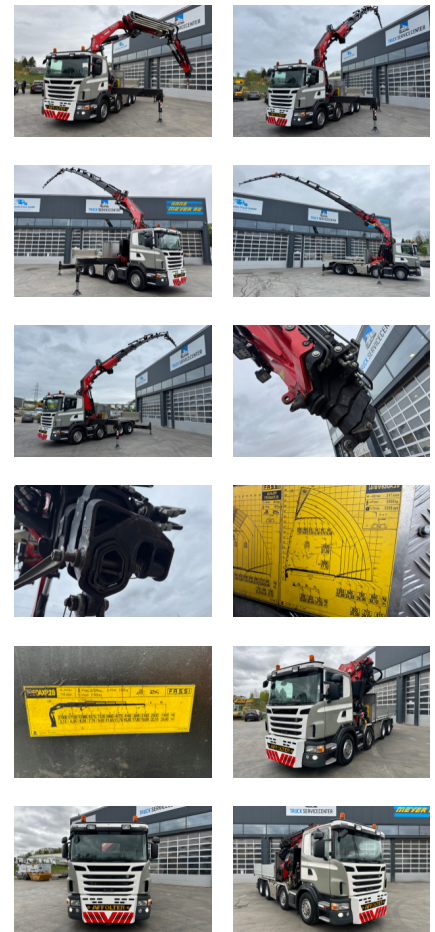

SCANIA G480 8x4 SZM/Pritsche Fassi 950

Ladekran (Lastwagen)

Preis

Preis auf Anfrage
EUR 219'900

Marke	SCANIA
Typ	G480 8x4 SZM/Pritsche Fassi 950
Aufbau	Ladekran
Kategorie	Lastwagen
1. Inverkehrssetzung	13.09.2011
Kilometerstand	247'000 km
Betriebsstunden	8'004 Stunden
Fahrzeugzustand	sehr gut
Letzte MFK	02.12.2024
Farbe	Grau
Interne Nummer	26195

Abgasnorm	EURO 5
Treibstoff	Diesel
Partikelfilter	Ja

Allgemeine Bemerkungen

- Retarder
- Klima
- Handschaltung
- Brücke und Sattelkupplung
- Top Fahrzeug
- Kran Fassi 950 Baujahr 2010
- 8x Hydraulisch Hauptarm & 6x Hydraulisch Flyjib und 3x Mechanisch
- Gesamtausziehlänge 38 Meter

Gesamtgewicht	32'000 kg
Nutzlast	5'800 kg
Zugkraft	40'000 kg

Radstand	4'300 mm
Laderaum Länge	4'700 mm
Laderaum Breite	2'500 mm

Leistung	353 kW

Anbieterinformation

Agron Haxha Truck GmbH
Ahornweg 3
5504 Othmarsingen

+41 62 896 34 34
+41 79 950 89 64
info@agronehaxha.ch
http://www.agronehaxha.ch