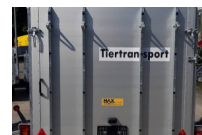

MAX-Anhänger AG

Strahlholz
9056 Gais

+41 71 790 08 08

+41 79 255 25 64

info@max-anhaenger.ch

<https://max-anhaenger.ch/>