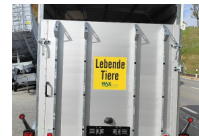

Drival Vezeko Böckmann Beck Etc.

Gesamtgewicht	2'700 kg
Nutzlast	1'900 kg