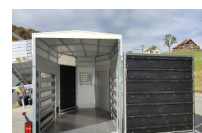

MAX-Anhänger AG

Strahlholz
9056 Gais

+41 71 790 08 08

+41 79 255 25 64

info@max-anhaenger.ch

<https://max-anhaenger.ch/>