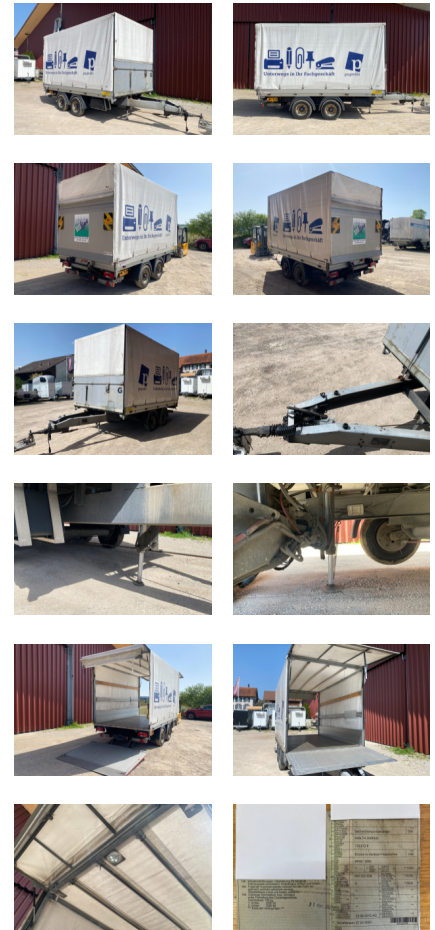

ANFA TA 35SPEG

Brücke + Plane (Anhänger)

Preis

CHF 8'900 inkl. MWSt.

Marke	ANFA
Typ	TA 35SPEG
Aufbau	Brücke + Plane
Kategorie	Anhänger
1. Inverkehrssetzung	23.08.2013
Fahrzeugzustand	sehr gut
Letzte MFK	12.11.2019
Farbe	weiss / grau

Allgemeine Bemerkungen

- Occasion
- ab Platz
- auf Wunsch ab MFK
- Top Zustand
- Bremssystem: Auflaufbremse
- Beleuchtung: 12V Funktionstüchtig
- Chassis: in Ordnung, Stahl Verzinkt
- sehr robuster Deichsel
- mit Hebebühne + hydraulischem Stützfuss
- mit Bordbatterie + Ladefunktion
- mit innen Beleuchtung
- Stützfuss am Deichsel hydraulisch!

Anhänger kann nach
Absprache geliefert
werden.

Weitere interessante
Angebote finden Sie auf
unserer Webseite:

Anbieterinformation

Fähr-Anhänger GmbH

Hauptstrasse 8
8564 Engwilen

+41 71 659 09 09
+41 71 659 09 09
marco@faehig.ch
fähr-anhänger.ch