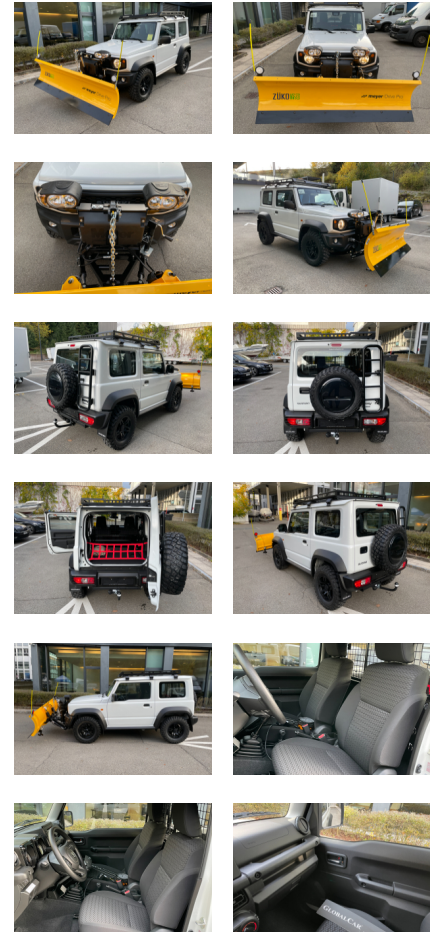

SUZUKI Jimny 1.5 Compact+ COUNTRY 4x4, Pflug und AHK

Geländewagen (Lieferwagen und Transporter)

Preis	CHF 59'900 inkl. MWSt.
Marke	SUZUKI
Typ	Jimny 1.5 Compact+ COUNTRY 4x4, Pflug und AHK
Aufbau	Geländewagen
Kategorie	Lieferwagen und Transporter
Kilometerstand	1 km
Fahrzeugzustand	neu
Farbe	weiss
Treibstoff	Benzin

Allgemeine Bemerkungen

Suzuki Jimny !

Lackierung: Weiss, Interieur: Stoff
schwarz inklusive Pflug, vorgeführt
und AHK

**UNSCHLAGBARE SUZUKI PREISE
AUCH AUF WUNSCH
BESTELLBAR ZU DEN
SCHWEIZWEIT BESTEN PREISEN
!**

Sollte dieses Fahrzeug nicht Ihren
Wünschen entsprechen - kein
Problem, Sie können das Fahrzeug
auch nach Ihrem Wunsch bestellen:
Um eine Offerte zu erhalten bitten
wir Sie Ihr Fahrzeug auf
www.suzuki.ch mit dem Konfigurator
oder der Preisliste
zusammenzustellen. Sie können uns
danach die Konfiguration per Mail,
Fax oder Post senden und erhalten
umgehend die Offerte zurück.

Für eine Besichtigung bitten wir um
Vor Anmeldung/Terminabsprache.

Wir freuen uns auf Ihren Besuch.

LEASINGBEISPIEL:

Zinssatz: 4.95%

Anbieterinformation

Global Car Trading AG
Chaltenbodenstrasse, 16
8834 Schindellegi

+41 43 888 75 55
info@globalcartrading.ch
<https://globalcartrading.ch>